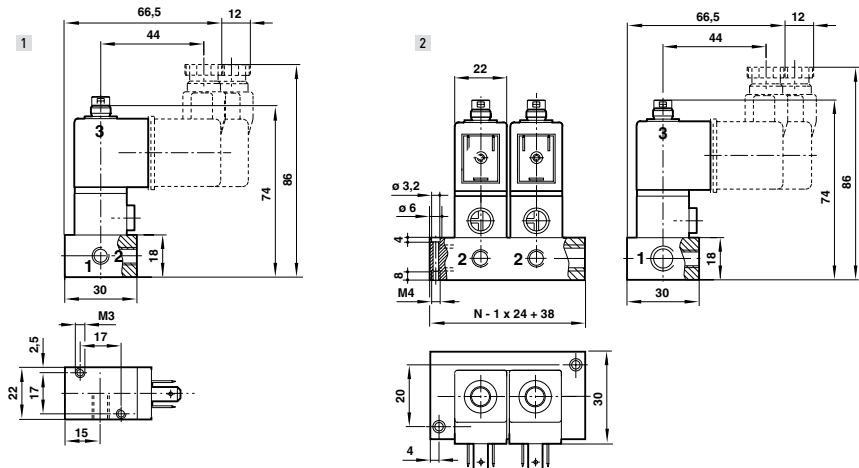

Modely

1MM VSTUPNÍ OTVOR (malý příkon) Typ	Ovládání	Velikost připojení	Průtok (l/min)	Provozní tlak (bar)	Provedení	Výkres č.	Přímé šroubení	L-šroubení	Základní konektor
--	----------	-----------------------	-------------------	------------------------	-----------	-----------	-------------------	------------	----------------------

M/49/MAZ***	3/2 NC	G1/8	30	0..10	Jednotlivé	1	C02250618	C02470618	M/P19063
DM/49/MAZ***/T*	3/2 NC	G1/8	30	0..10	Manifold	2	C02250618	C02470618	M/P19063

Příslušenství

1,6MM VSTUPNÍ OTVOR Typ	Ovládání	Velikost připojení	Průtok (l/min)	Provozní tlak (bar)	Provedení	Výkres č.	Přímé šroubení	L-šroubení	Základní konektor
-------------------------	----------	-----------------------	-------------------	------------------------	-----------	-----------	-------------------	------------	----------------------