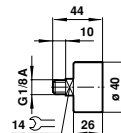

PŘÍSLUŠENSTVÍ PRO VAKUUM

VAKUOMETRY

0 až -1 bar dělení stupnice

Přesná indikace vakua

Typy

| Rozsah | Typ |
|---------|--------------|
| M/58080 | 0 ... -1 bar |

TLUMIČE

Kompaktní

Optimální charakteristika

Typy

| Závit | Typ |
|---------|------|
| M/58019 | G3/8 |