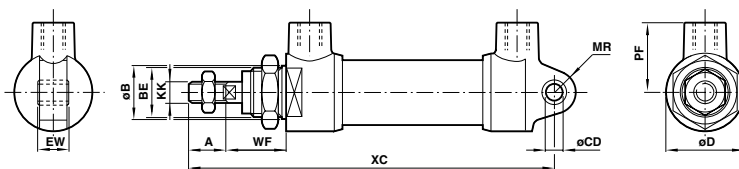

TECHNICKÁ DATA

Médium:

Stlačený vzduch, filtrovaný a mazaný

Popis činnosti:

Dvojitý

Provozní tlak:

-20°C ... +60°C modely s otvorem 10 a 16 mm

-20°C ... +80°C modely s 20 a 25 mm otvorem

Konzultujte s našim technickým oddělením pokud chcete použít přístroj při teplotách pod 2°C

Rozměry

	Prů. Ø	A	ØB	ØD	BE	ØCD	EW	KK	MR	PF	WF	XC (zdvih)	<25 mm	>25 mm
M/6010	10	8	11	16,6	M10x1,25	4,10 4,02	8,3	M4x0,7	4,5	13	16	-	-	-
M/6016	16	12	17	25,4	M16x1,5	5,10 5,02	10	M6x1	6	14	19,5	69	54	-
M/6020	20	15	19h11	28	M18x1,5	5,01 5,00	12,1 11,8	M8x1,25	8	26	22,9	-	85,5	60,5
M/6025	25	20	23h11	33	M22x1,5	6,01 5,99	16,1 15,8	M10x1,5	9	28	25,9	-	89,5	64,5